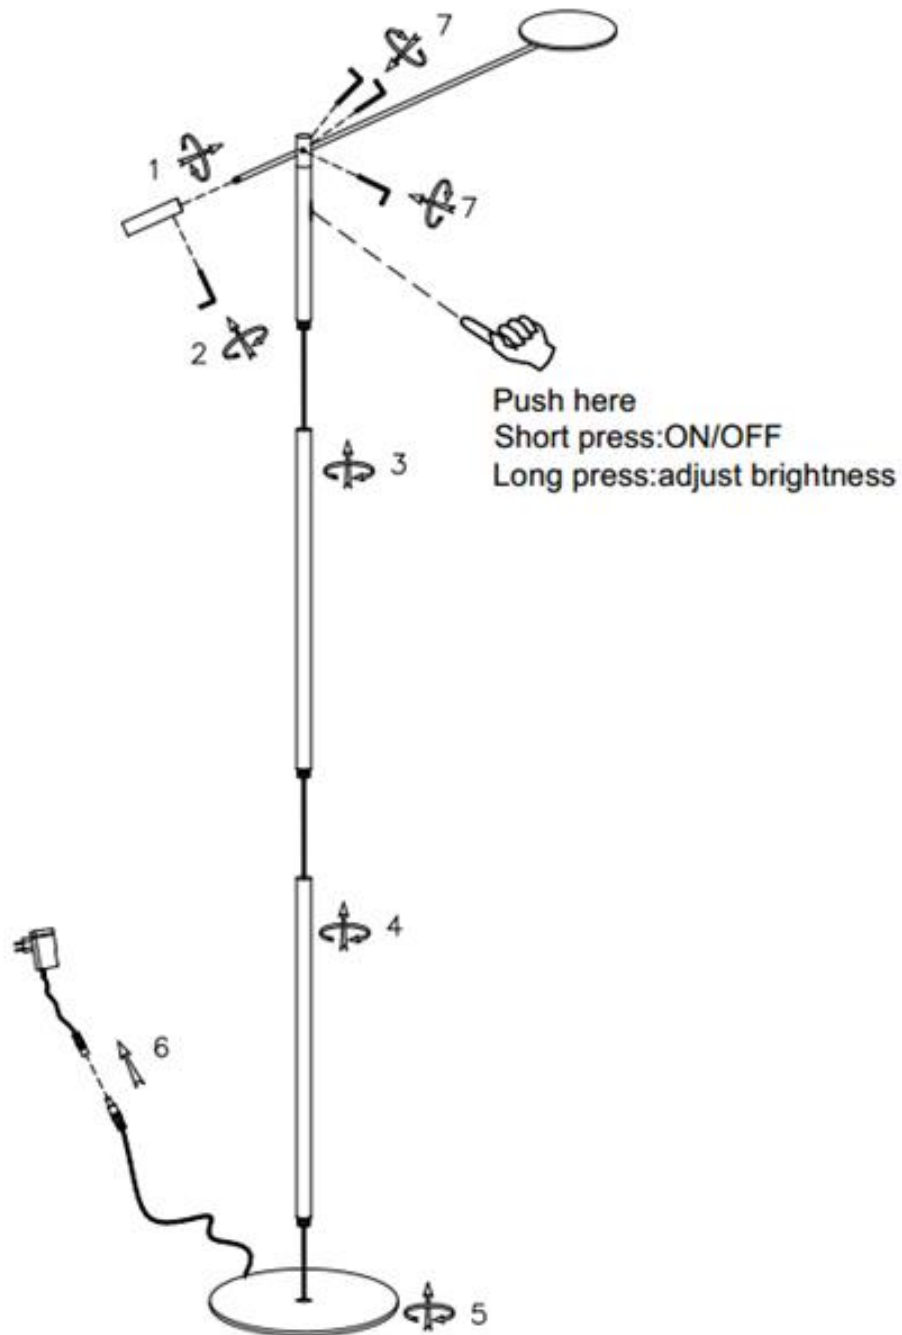

General

Dimensions LxWxH : Ø25 x 140 cm
 Height minimum : -
 Height maximum : -
 Dimensions shade LxWxH : Ø 13, 5 x 1,5 cm
 Main material : Metal
 Ceiling rose material:-
 Color : Sandy Matt Black/ Satin
 Nickel
 Style : Modern
 Shape : Tube
 Weight : 2,6 kg
 Warranty : 3 years

Product specifications

Dimmable: Yes
 Light direction: Reading Light
 Adjustable in height: Adjustable In Height
 Directional: Directional
 Cable : Yes, Cable On Product
 Cable length : 200 cm
 Sensor : Without Sensor
 Control : Push Dimmer Control
 IP-Class : 20
 Electric class : 3
 Light source including : Yes
 Lamp socket : N/A
 Light source number : 1
 Power requirements : 100-240V~50-60Hz
 Bulb type & maximum wattage: LED - max.9W

For more specifications of this product please visit
www.lucide.com

ANSELMO

item number: 19766/09/30
EAN code: 5411212193988

item number: 19766/09/12
EAN code: 5411212193971

For more specifications, dimensions please visit

www.lucide.com

LUCIDE

INSTALLATION DRAWING SPECIFICATIONS

Dit product bevat een lichtbron van energie-efficiëntieklasse G
Ce produit contient une source lumineuse de classe énergétique G
Dieses Produkt enthält eine Lichtquelle der Energieeffizienzklasse G
This product contains a light source of energy efficiency class G
Ten produkt zawiera ród o wiat a o klasie efektywno ci energetycznej G