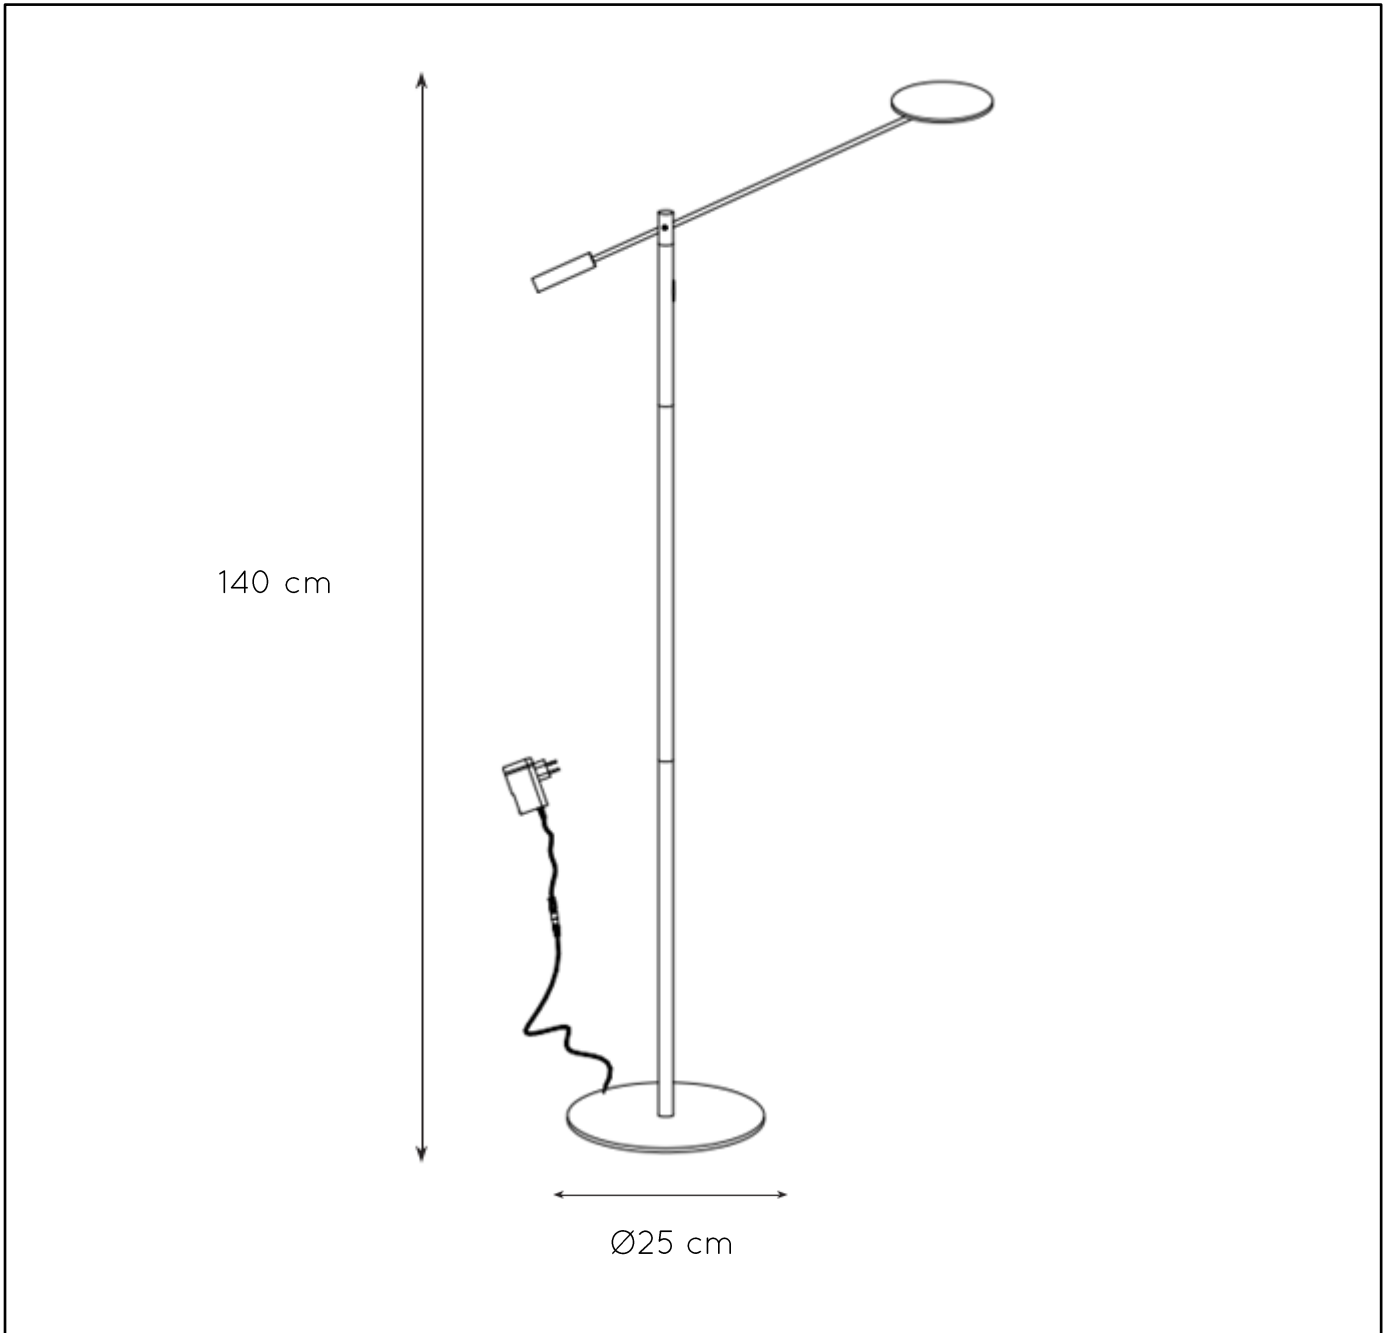

General

Dimensions LxWxH : Ø25 x 140 cm
 Height minimum : -
 Height maximum : -
 Dimensions shade LxWxH : Ø 13, 5 x 1,5 cm
 Main material : Metal
 Ceiling rose material:-
 Color : Sandy Matt Black/ Satin
 Nickel
 Style : Modern
 Shape : Tube
 Weight : 2,6 kg
 Warranty : 3 years

Product specifications

Dimmable: Yes
 Light direction: Reading Light
 Adjustable in height: Adjustable In Height
 Directional: Directional
 Cable : Yes, Cable On Product
 Cable length : 200 cm
 Sensor : Without Sensor
 Control : Push Dimmer Control
 IP-Class : 20
 Electric class : 3
 Light source including : Yes
 Lamp socket : N/A
 Light source number : 1
 Power requirements : 100-240V~50-60Hz
 Bulb type & maximum wattage: LED - max.9W

For more specifications of this product please visit
www.lucide.com

ANSELMO

item number: 19766/09/30
EAN code: 5411212193988

item number: 19766/09/12
EAN code: 5411212193971

For more specifications, dimensions please visit

www.lucide.com

LUCIDE

INSTALLATION DRAWING SPECIFICATIONS

Dit product bevat een lichtbron van energie-efficiëntieklasse G
Ce produit contient une source lumineuse de classe énergétique G
Dieses Produkt enthält eine Lichtquelle der Energieeffizienzklasse G
This product contains a light source of energy efficiency class G
Ten produkt zawiera ród o wiat a o klasie efektywno ci energetycznej G